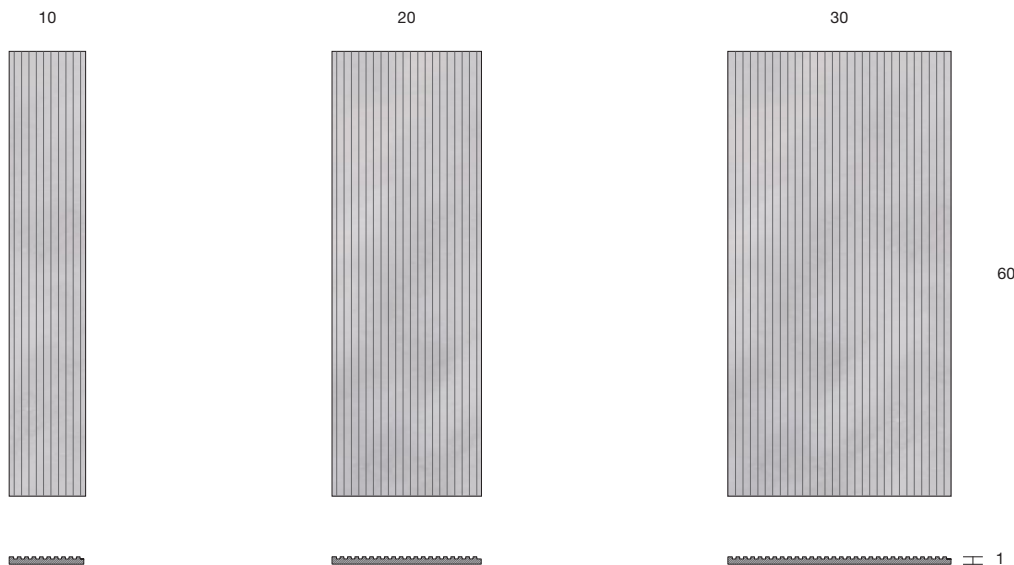

MARULA_STONE

IT _ Decoro in marmo o pietra, prezzo al m² o singolo pezzo.

EN _ Marble or stone decoration, price per sqm or single piece.

DE _ Verzierung aus Marmor oder Stein, Preis pro m2 oder Einzelstück.

FR _ Décoration en marbre ou en pierre, prix au m2 ou à l'unité.

ES _ Decoración de mármol o piedra, precio por m2 o pieza individual.

RU _ Декор из мрамора или камня. Цена за м2 или за шт.

PREZZO AL PEZZO-PRICE PER PIECE-PREIS PRO STÜCK-PRIX PAR PIÈCE-PRECIO POR PIEZA-ЦЕНА ЗА ШТ

ART.	Formato Size	Bianco Carrara	Pietra Luna	Grigio Vesuvio
MRDS1060	10X60			
MRDS2060	20X60			
MRDS3060	30X60			

ART.	Formato Size	Pz-scat Pcs-box	Mq-scat Sq-m-box	Bianco Carrara	Pietra Luna	Grigio Vesuvio
MRD1060	10X60	16	0,96			
MRD2060	20X60	8	0,96			
MRD3060	30X60	6	1,08