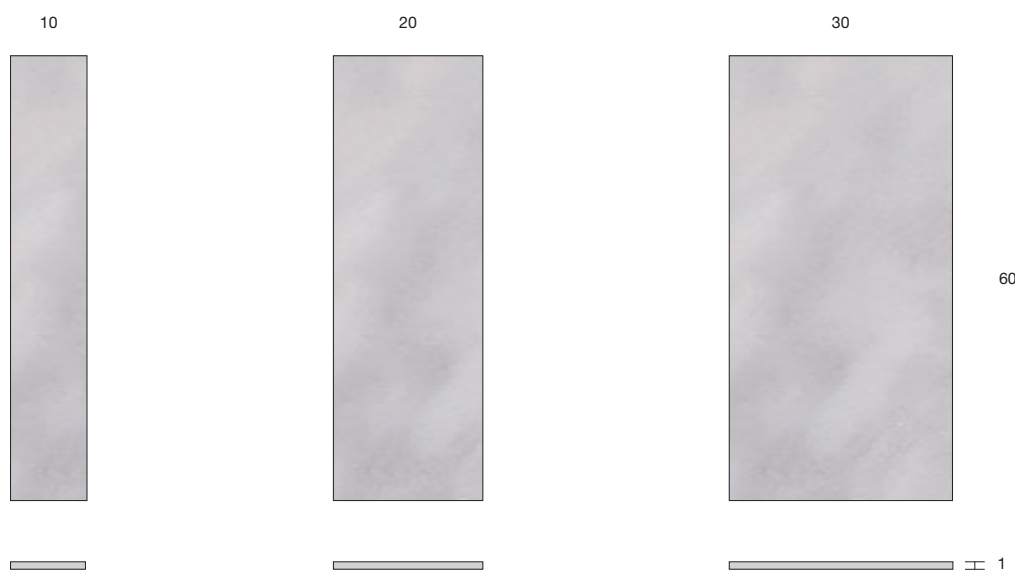

MARULA_STONE

IT _ Rivestimento in marmo o pietra, prezzo al m².

EN _ Marble or stone cladding, price per sqm.

DE _ Marmor- oder Steinverkleidung, Preis pro m².

FR _ Revêtement en marbre ou en pierre, prix au m².

ES _ Revestimiento de mármol o piedra, precio por m².

RU _ Настенное покрытие из мрамора или камня. Цена за м².

ART.	Formato Size	Pz-scat Pcs-box	Mq-scat Sqm-box	Bianco Carrara	Pietra Luna	Grigio Vesuvio
MRR1060	10X60	16	0,96			
MRR2060	20X60	8	0,96			
MRR3060	30X60	6	1,08